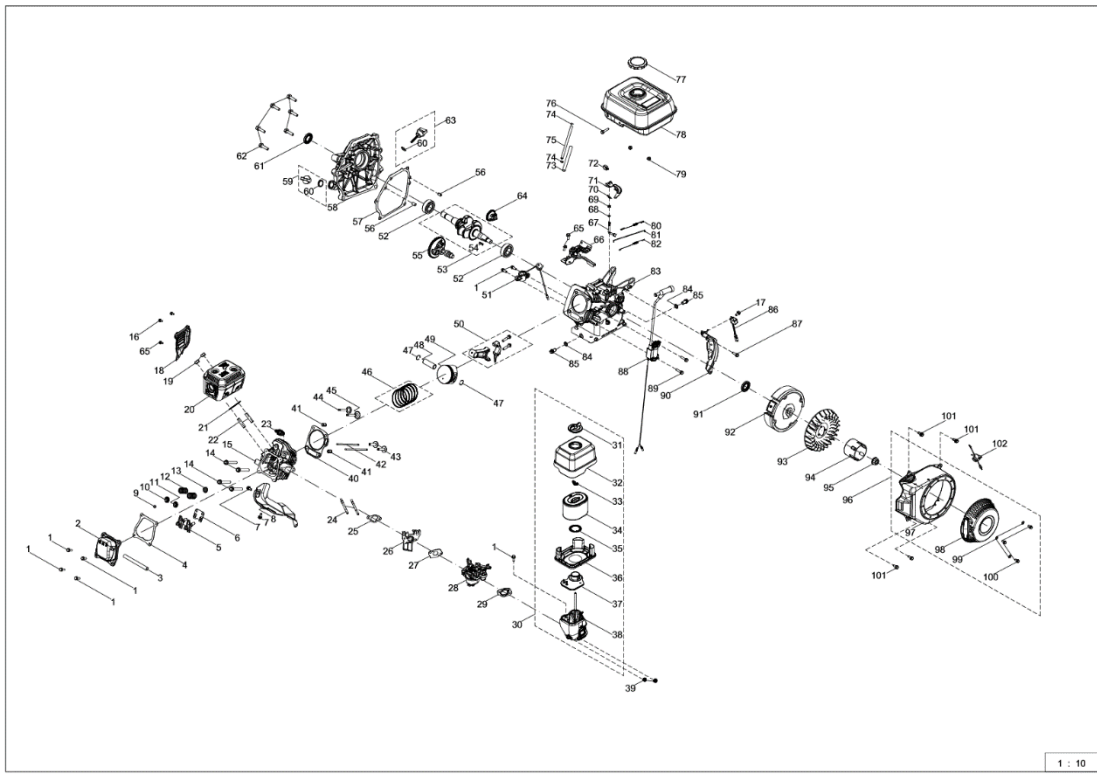

No.	BOHNOEFFER CODIGO	DESCRIPTION IN ENGLISH	DESCRIPCION EN ESPANOL
1	BONWP3.0-196-E01	Bolt, M6×16	Perno, M6×16
2	BONWP3.0-196-E02	Valve Cover	Tapa de la válvula
3	BONWP3.0-196-E03	Breather Hose	Manguera de respiradero
4	BONWP3.0-196-E04	Gasket, Valve Cover	Junta, tapa de válvula
5	BONWP3.0-196-E05	Rocker Arm Assembly	Conjunto de balancín
6	BONWP3.0-196-E06	Rocker Arm Base	Base de balancín
7	BONWP3.0-196-E07	Bolt, M6×10	Perno, M6×10
8	BONWP3.0-196-E08	Shroud	Sudario
9	BONWP3.0-196-E09	Valve Adjust Cap, Exhaust	Tapa de ajuste de válvula, escape
10	BONWP3.0-196-E10	Valve Spring Seat	Asiento de resorte de válvula
11	BONWP3.0-196-E11	Valve Spring Seat	Asiento de resorte de válvula
12	BONWP3.0-196-E12	Valve Spring	Resorte de válvula
13	BONWP3.0-196-E13	Intake Valve Seal	Sello de válvula de admisión
14	BONWP3.0-196-E14	Bolt, M8×65	Perno, M8×65