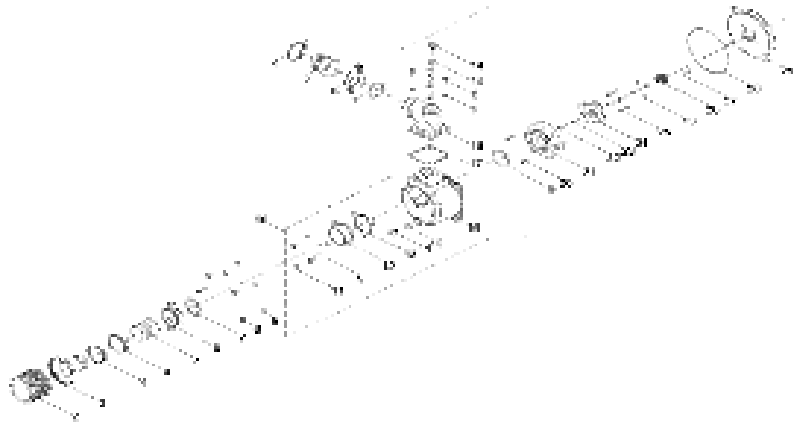

# **LISTA DE REPUESTOS: - BOMBA DE AGUA A GASOLINA -PROFESIONAL**

**MODELO: BON-P-WP3.0-196**

No.	BOHNOEFFER CODIGO	DESCRIPTION IN ENGLISH	DESCRIPCION EN ESPANOL
1	BONWP3.0-196-P01	Water Pump	Bomba de agua
2	BONWP3.0-196-P02	Water Filter Shield	Escudo de filtro de agua
3	BONWP3.0-196-P03	Water Filter	Filtro de agua
4	BONWP3.0-196-P04	Clamp	Abrazadera
5	BONWP3.0-196-P05	Joint	Articulación
6	BONWP3.0-196-P06	Pipe Joint	Unión de tuberías
7	BONWP3.0-196-P07	Gasket	Empaquetadura
8	BONWP3.0-196-P08	Bolt, M10×25	Perno, M10×25
9	BONWP3.0-196-P09	Washer, φ10	Arandela, φ10
10	BONWP3.0-196-P10	Water Pump	Bomba de agua
11	BONWP3.0-196-P11	Bolt, M10×20	Perno, M10×20
12	BONWP3.0-196-P12	Inlet Joint	Junta de entrada

33	BONWP3.0-196-P33	Frame	Marco
34	BONWP3.0-196-P34	Nut, M6	Tuerca, M6
35	BONWP3.0-196-P35	Damping Pad	Almohadilla amortiguadora
36	BONWP3.0-196-P36	Screw, M6×12	Tornillo, M6×12

No.	BOHNOEFFER CODIGO	DESCRIPTION IN ENGLISH	DESCRIPCION EN ESPANOL
1	BONWP3.0-196-E01	Bolt, M6×16	Perno, M6×16
2	BONWP3.0-196-E02	Valve Cover	Tapa de la válvula
3	BONWP3.0-196-E03	Breather Hose	Manguera de respiradero
4	BONWP3.0-196-E04	Gasket, Valve Cover	Junta, tapa de válvula
5	BONWP3.0-196-E05	Rocker Arm Assembly	Conjunto de balancín
6	BONWP3.0-196-E06	Rocker Arm Base	Base de balancín
7	BONWP3.0-196-E07	Bolt, M6×10	Perno, M6×10
8	BONWP3.0-196-E08	Shroud	Sudario
9	BONWP3.0-196-E09	Valve Adjust Cap, Exhaust	Tapa de ajuste de válvula, escape
10	BONWP3.0-196-E10	Valve Spring Seat	Asiento de resorte de válvula
11	BONWP3.0-196-E11	Valve Spring Seat	Asiento de resorte de válvula
12	BONWP3.0-196-E12	Valve Spring	Resorte de válvula
13	BONWP3.0-196-E13	Intake Valve Seal	Sello de válvula de admisión
14	BONWP3.0-196-E14	Bolt, M8×65	Perno, M8×65