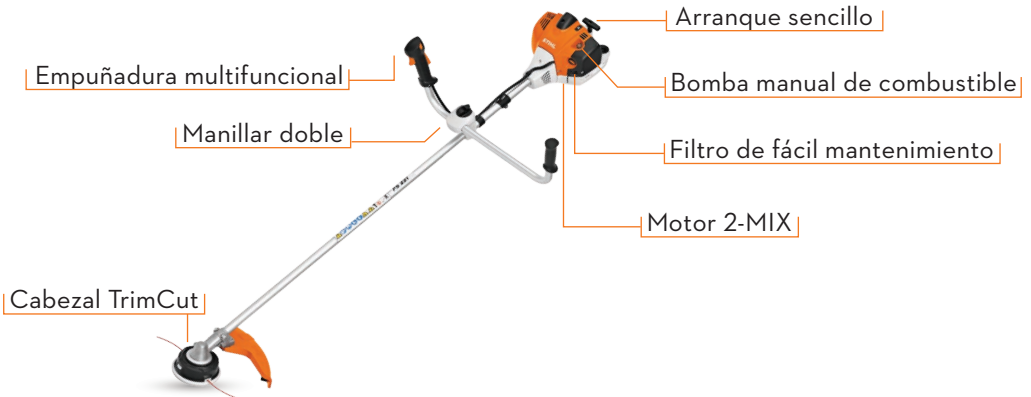

Manillar abierto:

Permite un movimiento tranquilo y regular al trabajar en superficies grandes, así como un manejo ergonómico y sin esfuerzo de la máquina, ideal para cortar habitualmente grandes superficies.

Mando unificado:

Con el mando unificado todos los elementos de mando que controlan el equipo se encuentran a mano, para un manejo más fácil y seguro.

STIHL ElastoStart:

Al realizar el arranque de un equipo por tirones, se producen picos bruscos de fuerza que pueden ocasionar daños a los músculos y articulaciones. El sistema ElastoStart absorbe estos picos de fuerza, permitiendo un proceso de arranque uniforme, seguro y más fácil.

ESTA MOTOGUADAÑA INCLUYE EL KIT: **KITACCF5-PROA**

COMPONENTES DEL KIT	CANTIDAD
Cabezal de corte TrimCut 42-2	1
Aceite para motor STIHL 240 ml	1

OTROS ACCESORIOS INCLUIDOS	CANTIDAD
Disco para matorrales 305-2 Especial	1
Cinturón de porte doble	1
Juego Protector de sistema de corte	1
Grasa para caja reductora 40 g	1
Gafa de seguridad	1
Destornillador	1
Llave Universal	1

Si requerís ayuda de Los Expertos STIHL escaneá el código QR