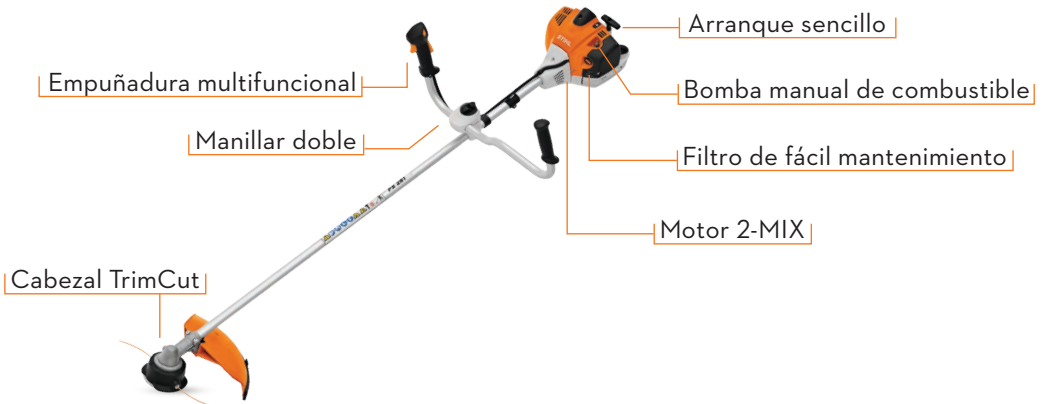

Manillar abierto:

Permite un movimiento tranquilo y regular al trabajar en superficies grandes, así como un manejo ergonómico y sin esfuerzo de la máquina, ideal para cortar habitualmente grandes superficies.

Mando unificado:

Con el mando unificado todos los elementos de mando que controlan el equipo se encuentran a mano, para un manejo más fácil y seguro.

STIHL ElastoStart:

Al realizar el arranque de un equipo por tirones, se producen picos bruscos de fuerza que pueden ocasionar daños a los músculos y articulaciones. El sistema ElastoStart absorbe estos picos de fuerza, permitiendo un proceso de arranque uniforme, seguro y más fácil.

ESTA MOTOGUADAÑA INCLUYE EL KIT: **KITACCF5-PROA**

COMPONENTES DEL KIT	CANTIDAD
Cabezal de corte TrimCut 42-2	1
Aceite para motor STIHL 240 ml	1

OTROS ACCESORIOS INCLUIDOS	CANTIDAD
Disco para matorrales 305-2 Especial	1
Cinturón de porte doble	1
Juego Protector de sistema de corte	1
Grasa para caja reductora 40 g	1
Gafa de seguridad	1
Destornillador	1
Llave Universal	1

Si requerís ayuda de Los Expertos STIHL escaneá el código QR