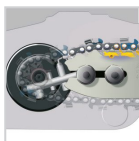

Peso: 9,8 kg

Cilindrada: 121,6 cc

Potencia: 7,6 HP

Cap. del tanque de combustible: 1,3 l

Cap. del tanque de aceite de cadena: 0,7 l

Longitud de espada: 90cm / 36"

Cadena: Paso 404

PRINCIPALES ATRIBUTOS

Tensor lateral de cadena STIHL.

Sistema antivibración.

Mando unificado.

Sistema STIHL Ematic.

Cierre sin herramientas del depósito.

STIHL

**Compensador:**

Es un dispositivo que nos permite alargar los períodos de limpieza del filtro de aire sin pérdida de potencia y proporcionando una mezcla aire/combustible óptima.

**Sistema antivibración:**

Puntos de amortiguación exactamente calculados, que reducen las vibraciones del motor y del equipo de corte, lo que ahorra esfuerzo y facilita el trabajo.

**Sistema STIHL Ematic:**

Reduce el consumo de aceite adhesivo de la cadena. Se compone de la espada Ematic, y la cadena Oleomatic. El aceite de la cadena llega sin pérdidas donde realmente hace falta.

**Mando unificado:**

Todas las funciones importantes como arranque (frío/caliente), marcha y parada se controlan con una sola mano. Esto aumenta la comodidad y la seguridad para el usuario.