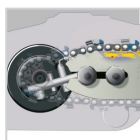

Cilindrada: 72,2 cc

Potencia: 5,36 HP

Cap. del tanque de combustible: 0,68 l

Cap. del tanque de aceite cadena: 0,36 l

Longitud de espada: 63 cm / 25" o 71 cm / 28"

Cadena: Paso 3/8

Velocidad del motor: 12.500 RPM

PRINCIPALES ATRIBUTOS

Bomba de aceite de caudal regulable.

Puntos de amortiguación que reducen las vibraciones.

Tensor lateral de cadena STIHL.

Cierre de depósitos sin necesidad de herramientas.

Válvula de descompresión.

STIHL

**Sistema antivibración:**

Puntos de amortiguación exactamente calculados, que reducen las vibraciones del motor y del equipo de corte, lo que ahorra esfuerzo y facilita el trabajo.

**Sistema STIHL Ematic:**

Reduce el consumo de aceite adhesivo de la cadena. Se compone de la espada Ematic y la cadena Oleomatic. El aceite de la cadena llega sin pérdidas donde realmente hace falta.

**Mando unificado:**

Todas las funciones importantes como arranque (frío/caliente), marcha y parada se controlan con una sola mano. Esto aumenta la comodidad y la seguridad para el usuario.